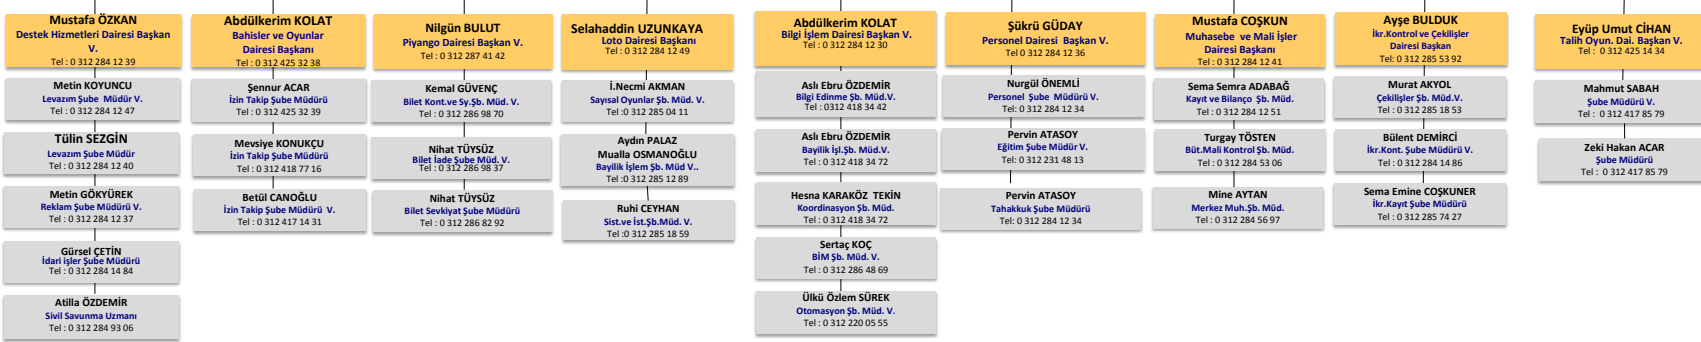

MİLLİ PİYANGO İDARESİ GENEL MÜDÜRLÜĞÜ ORGANİZASYON ŞEMASI

Bekir Yunus UÇAR
Genel Müdür ve Yönetim Kurulu Başkanı
Tel : 0 (312) 284 12 32 - 33

Yönetim Kurulu Üyesi
Tel : 0 (312) 284 06 90
0 (312) 287 84 97

Yönetim Kurulu Üyesi
Tel : 0 (312) 284 12 42
0 (312) 284 12 44

Yönetim Kurulu Üyesi
Tel : 0 (312) 425 30 70

Nigar GENÇ
1.Hukuk Müşavir V.
Tel : 0 (312) 425 03 40

Z.İlter ALTINSOY
Tefiş Kurulu Başkanı V.
Tel : 0 (312) 417 04 49

Yönetim Kurulu Raportörlüğü
Tel : 0 (312) 425 30 70

Genel Müdür Yardımcısı
Tel : 0 (312) 284 06 90
0 (312) 287 84 97

Ergün GÜREL
Genel Müdür Yardımcısı
Tel : 0 (312) 284 06 90
0 (312) 287 84 97

Fuat GÜMÜŞ
Genel Müdür Yardımcısı
Tel : 0 (312) 285 06 56
0 (312) 284 56 90

MPI ŞUBE MÜDÜRLÜKLERİ

ADANA	Mustafa DEMIREL	322	363 52 33				
ANTALYA	Karip TORAMAN	242	345 57 44	GALATASARAY	Sabahattin AYDIN	212	243 04 25 - 249 93 73
BAŞKENT	Uğur TAŞTAN	312	232 61 78	AKSARAY	Cengaver KARAHASANOĞLU V.	212	511 10 33
AYDIN	Selahattin GÜNDOĞDU	256	225 31 62	KADIKÖY	Mustafa PAN	216	337 81 66 - 346 43 79
BURSA	Ali ŞENER	224	250 20 81	KARŞIYAKA	Mehmet Cenger ALPAY	232	369 43 90 - 222 34 15
DIYARBAKIR	Oktay SEZGİN V.	412	223 22 69	KAYSERİ	İbrahim BOZBAŞ	352	222 19 37 - 214 82 47
ERZURUM	Öner BULUT V.	442	235 48 34	MUĞLA	Taki TORUN	252	214 18 56
ESKİŞEHİR	Salih KURNAZ V.	222	230 39 35	SAMSUN	Celal GÜMRÜK V.	362	431 50 46
GAZİANTEP	Doğan KELEŞ	342	230 93 50	TRABZON	Ahmet YILMAZ	462	326 44 15
İSKENDERUN	Mesut YÜCEL	326	614 01 10				

SANTRAL
Balgat Binası : 0 312 286 93 06 - 286 86 18
Anıttepe Binası : 0 312 417 91 00